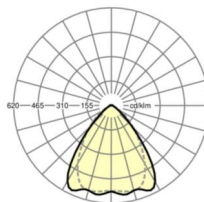

параметры

номер заказа	19530006035
код EAN	4020863432578
номер таможенного тарифа	94051190
Знак прохождения контроля	IP 20, класс защиты I, ENEC10 VDE, F, HACCP DIN10500/Food/IFS-пригодность для применения/BRC, Indoor, CE
Степень ударопрочности IK	IK03 (-20°C bis 35°C)
Температура окружения	ta -20°C в 35°C
Особые свойства	Готовность к IoT «Ready for IoT»
Гарантийный срок	5 лет
Государственные программы поддержки	BEG - государственные субсидии для энергосберегающих зданий (действительна только для Германии)

электротехника

Балласт	Электронный драйвер DALI2 (1 штука)
Мощность системы	49W
сетевое напряжение	230V/50Hz
автоматический предохранитель (пусковой ток)	13 штук/B10, 24 штук/B16, 25 штук/C10, 40 штук/C16
класс энергосбережения/Источник света	C

Оптика

Оснастка	LED, цветопередача/оттенок света CRI ≥ 80 / 4000K
Допуск для координаты цветности (MacAdam)	3SDCM
Номинальный световой поток	8583lm
Срок службы LED	50000h L80/B10 (Tq 35°C), 70000h L80/B50 (Tq 35°C), 100000h L80/B50 (Tq 30°C)
светоотдача светильников	175lm/W
Угол излучения	80° (C0) / 75° (C90)
UGR поп./вдоль	20.6 / 21.3

DEEP-LINK

<https://www.regiolux.de/ru/article/19530006035>

Ссылка	LED 8000lm 840
ηLB	100 %
Φ ↓/↑	98 % / 2 %
UGR поп./вдоль	20.6 / 21.3